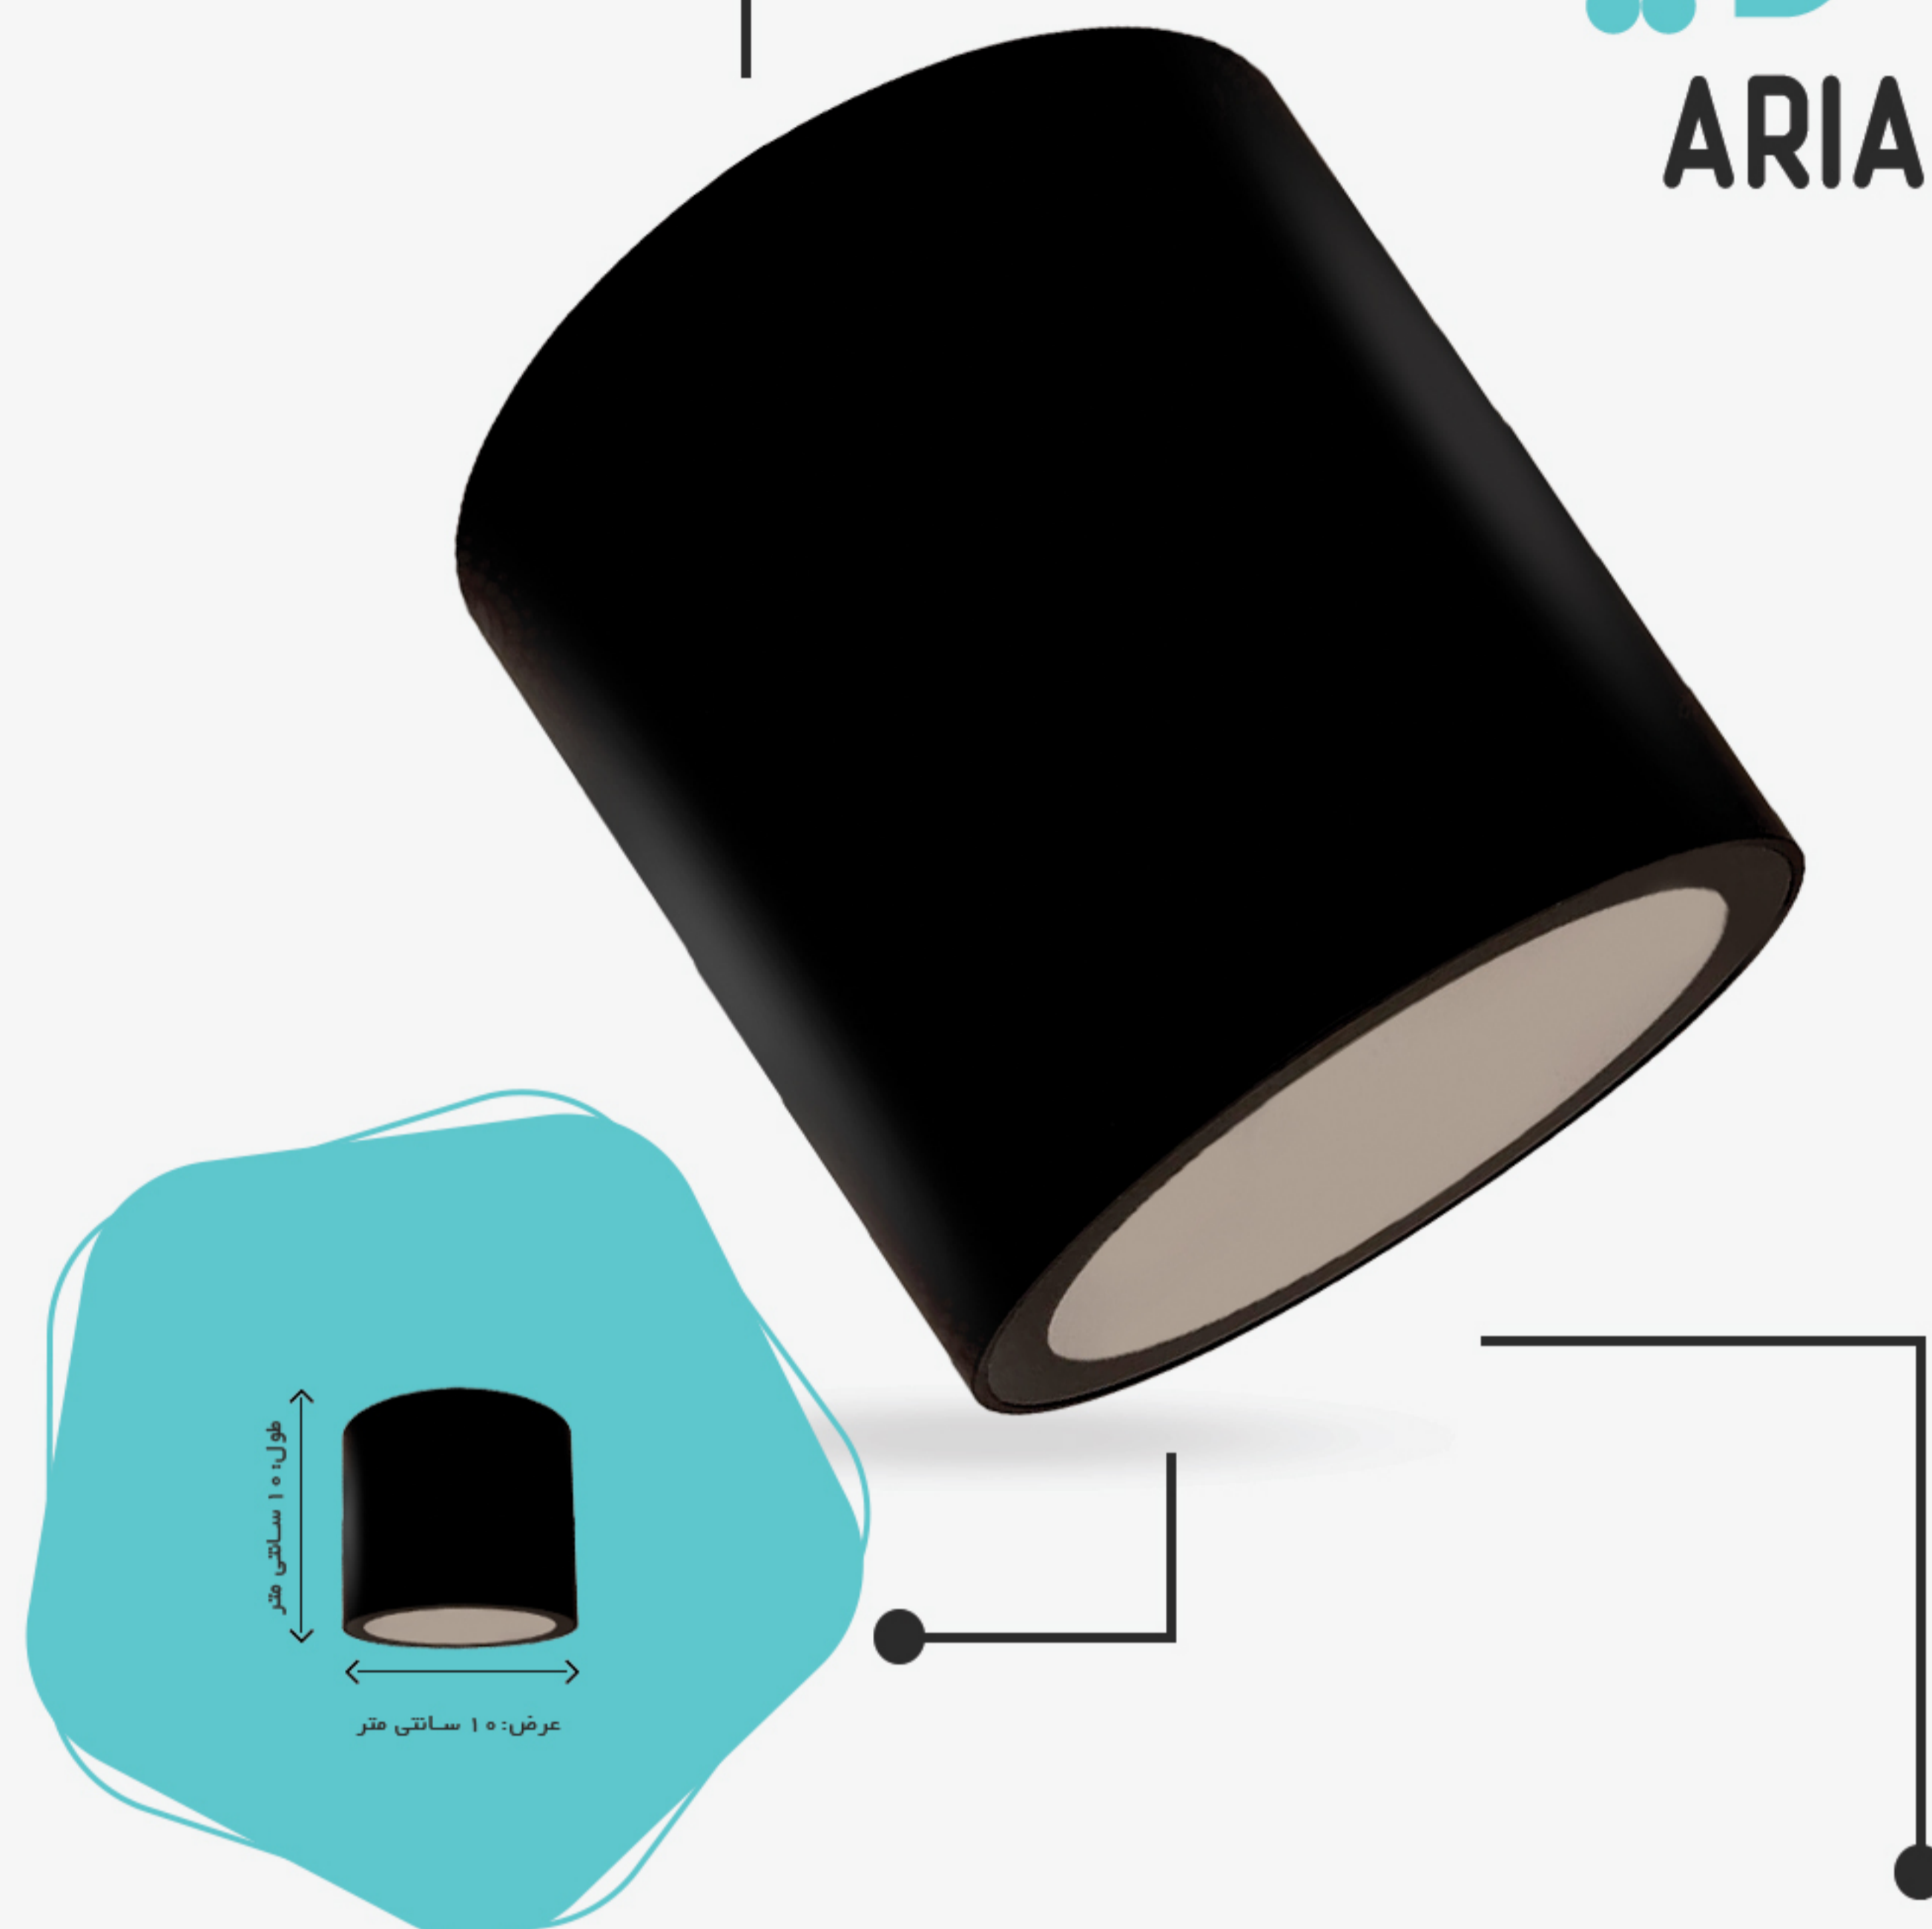

نوع لامپ و سرپیچ: GU10 استارتری

موارد مصرف: انواع فضای داخلی مسکونی و اداری

انواع واحد های تجاری و فروشگاه ها (قابلیت آویز دارد.)

موجود در ابعاد:
قطر ۶ سانت- ارتفاع: ۳۰ سانت

موجود در ابعاد:
قطر ۶ سانت- ارتفاع: ۱۰ سانت

توان: ۵۵ وات

رنگ نور: آفتابی ● مهتابی ○ طبیعی (استاندارد) ●

آلیاژ بدنه: آلومینیوم

رنگ بندی بدنه: مشکی ● سفید ○

نوع رنگ: الکترواستاتیک کوره ای

نوع لامپ و سرپیچ: GU10 استارتی

موارد مصرف: انواع فضای داخلی مسکونی و اداری

ARIA

ابعاد (ساتی متر): قطر: ۱۰ سانتی متر- ارتفاع: ۱۰ سانتی متر

توان: از ۷ وات به بالا

رنگ نور: آفتابی ● مهتابی ○ طبیعی (استاندارد) ●

آلیاژ بدنه: آلومینیوم-شیشه

رنگ بندی بدنه: مشکی ● سفید ○ سفارشی ●

نوع رنگ: الکترواستاتیک کوره ای

نوع لامپ و سرپیچ: GU10 استارتی

موارد مصرف: انواع فضای داخلی مسکونی و اداری

انواع واحد های تجاری و فروشگاه ها (قابلیت آویز دارد).

لیان

LIYAN

ابعاد (ساتی متر): قطر: ۵ سانتی متر- ارتفاع: ۲۰ سانتی متر

توان: ۶ وات