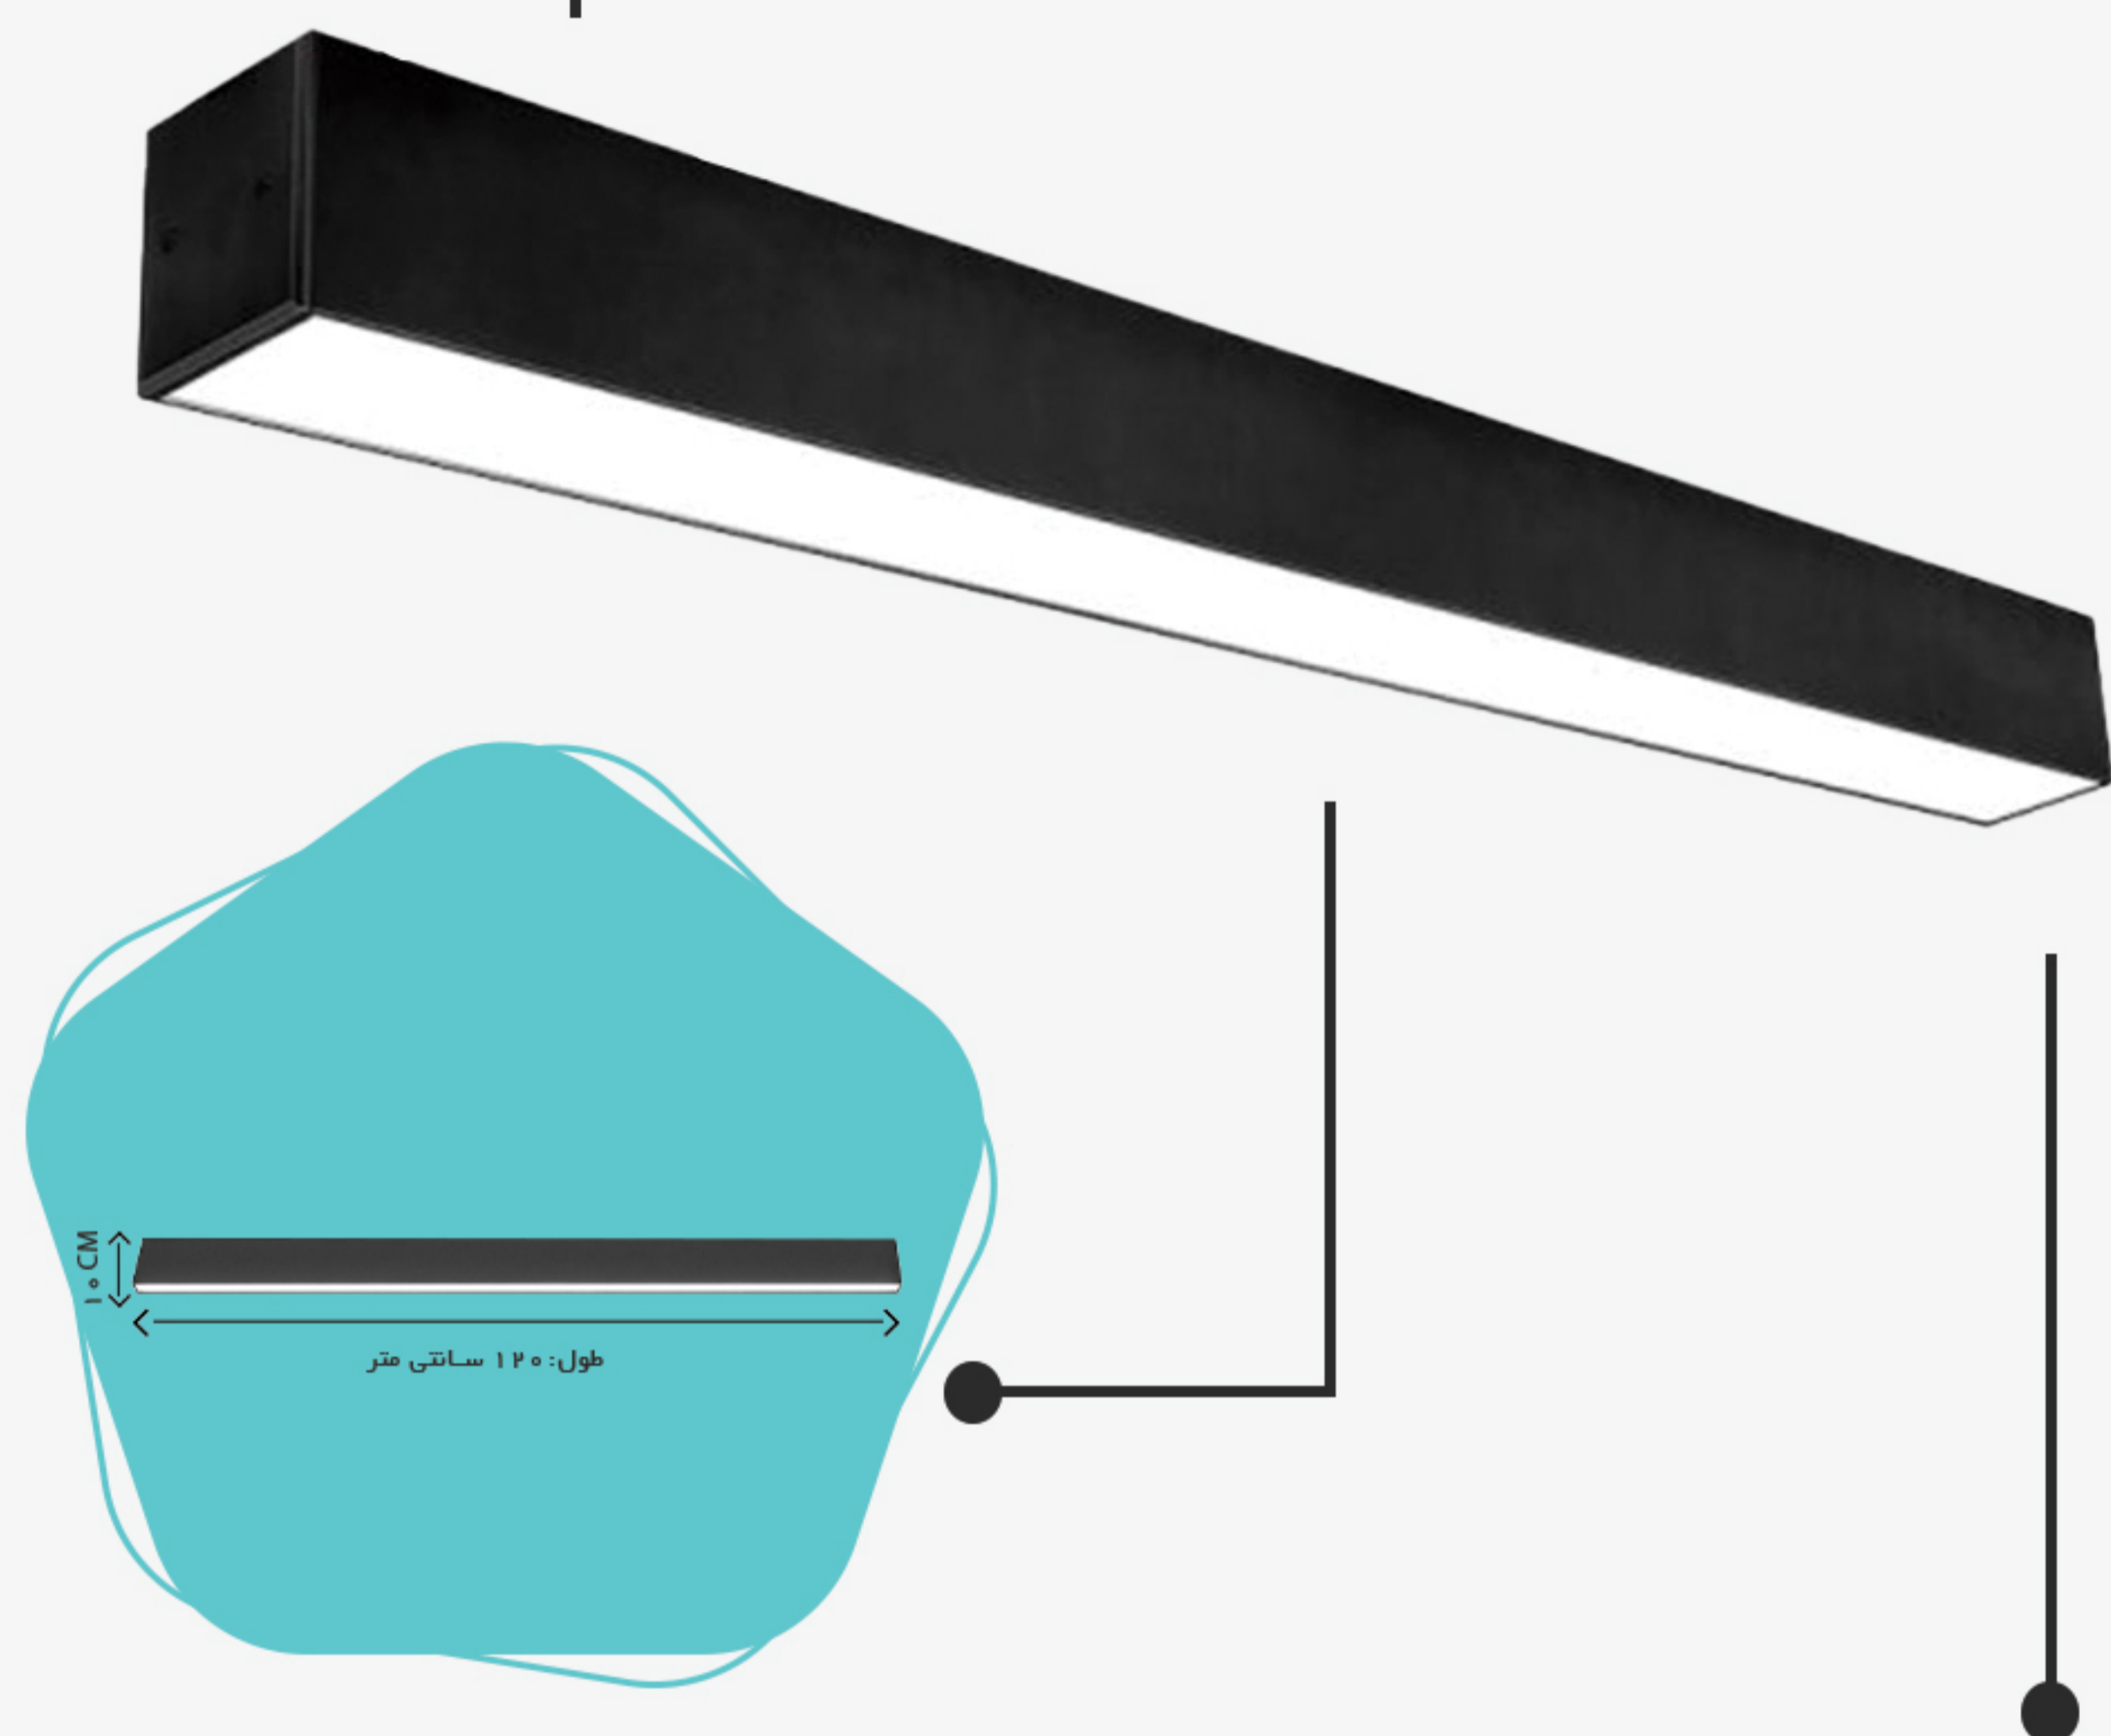

نوع لامپ و سرپیچ: GU10 استارتری

موارد مصرف: انواع فضای داخلی مسکونی و اداری

انواع واحد های تجاری و فروشگاه ها (قابلیت آویز دارد.)

موجود در ابعاد:
قطر ۶ سانت- ارتفاع: ۳۰ سانت

موجود در ابعاد:
قطر ۶ سانت- ارتفاع: ۱۰ سانت

نوع لامپ و سرپیچ: LED-SMD ای دی - اس ام دی

موارد مصرف: انواع فضای داخلی مسکونی و اداری

انواع واحد های تجاری و فروشگاه ها (قابلیت آویز دارد.)

۳۰ وات
قطر ۱۰ سانت- ارتفاع: ۸ سانت

۲۰ وات
قطر ۸ سانت- ارتفاع: ۱۰ سانت

۰۹۱۲۸۱۹۸۴۳۷

۰۹۱۲۸۰۷۰۸۶۲

جهت مشاهده محصولات اسکن کنید

Scan to view products

WWW.LIYANLIGHT.IR

آذرخشش

AZARAKHSH

ابعاد (ساتی متر): طول: ۱۲۰ سانتی متر- عرض: ۱۰ سانتی متر

توان: ۵۵ وات

رنگ نور: آفتابی ● مهتابی ○ طبیعی (استاندارد) ●

آلیاژ بدنه: آلومینیوم

رنگ بندی بدنه: مشکی ● سفید ○

نوع رنگ: الکترواستاتیک کوره ای

نوع لامپ و سرپیچ: GU10 استارتی

موارد مصرف: انواع فضای داخلی مسکونی و اداری